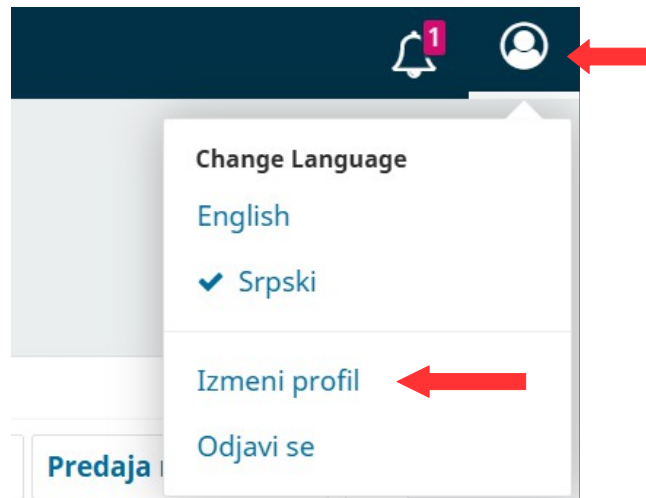

- пожељно је да попуните и остала поља, али то ћете моћи и накнадно урадити преко опције Мој профил, када се пријавите на свој налог. Такође, све податке о себи, као о кориснику, могуће је касније изменити.

- запишите на сигурно место ваше корисничко име и лозику, у случају да је заборавите,
- завршили сте поступак регистрације и аутоматски сте пријављени на свој налог.